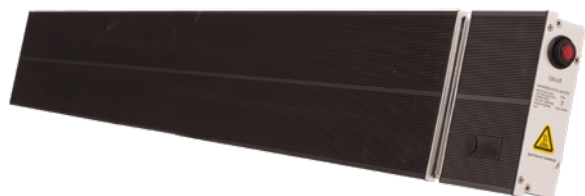

INFRA ER 2600W

Chauffage électrique infrarouge radiant

Puissance de 2600W

Pour plus d'informations, des téléchargements et des vidéos, visitez la page Infra ER 2600W sur notre site Web

Chauffage efficace avec rayonnement infrarouge

L'INFRA ER 2600W chauffe directement des objets dans une pièce, sans déplacement d'air. En raison du temps de préchauffage court et de la température ambiante plus basse, des économies d'énergie élevées peuvent être réalisées.

Applications possibles: halls de production et de logistique, bureaux, écoles, églises, maisons, restauration, magasins et chauffage de terrasse.

Caractéristiques

- Couleur: noir
- Chauffe 12-18 m²
- 2 réglages sur la télécommande, minuterie 24 heures, minuterie hebdomadaire
- Système de rayonnement MICA
- Protection contre la surchauffe
- Silencieux
- Rapide et agréablement chaud
- Chaleur ciblée, pas de déplacement d'air
- Rayonnement invisible
- Classe de protection IP 65

Équipement standard

- Supports de montage adaptés au mur / plafond

Option

- Commande à distance

Dimensions

Infra ER 2600W		L	B	H
Avec commande à distance	mm	1390	160	85
Avec bouton on/off	mm	1510	160	50

Informations techniques