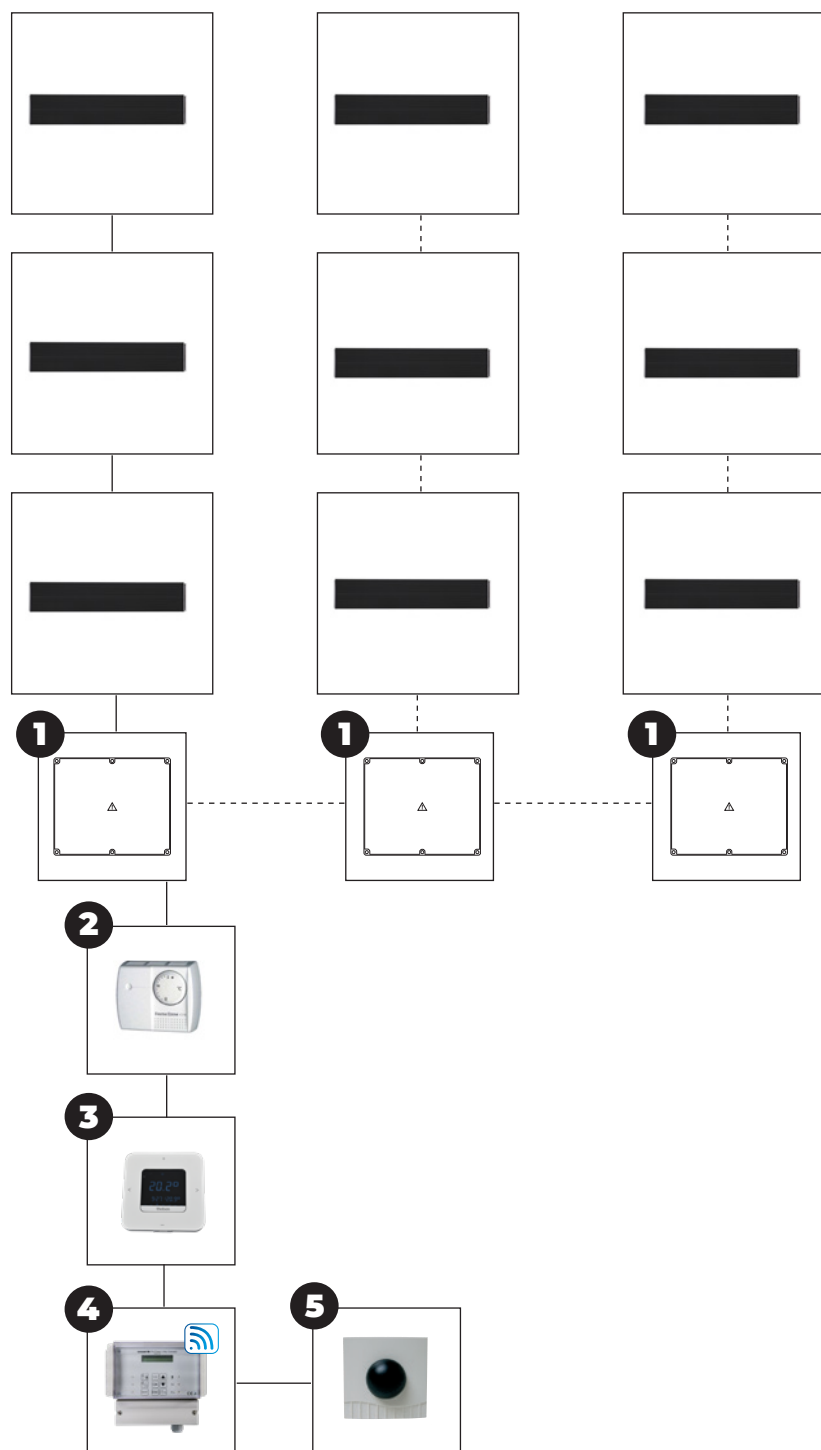

Équipement standard

- Supports de montage adaptés au mur / plafond

Option

- Commande à distance

Dimensions

Infra ER 2600W		L	B	H
Avec commande à distance	mm	1390	160	85
Avec bouton on/off	mm	1510	160	50

Informations techniques

Infra ER 2600W	Tension (V)	Puissance (W)	Hertz (Hz)	Poids
Avec commande à distance	220-240 V AC	2600	50/60	8,5
Avec bouton on/off	220-240 V AC	2600	50/60	8,2

Montage / Suggestion de positionnement

Réglages

INFRA ER 2600W avec bouton on/off:

Options de combinaison de commandes zonal

INFRA ER + 1 + 2

INFRA ER + 1 + 3

INFRA ER + 1 + 4 + 5

Voir la liste de prix pour la description et les codes de commande des articles concernés