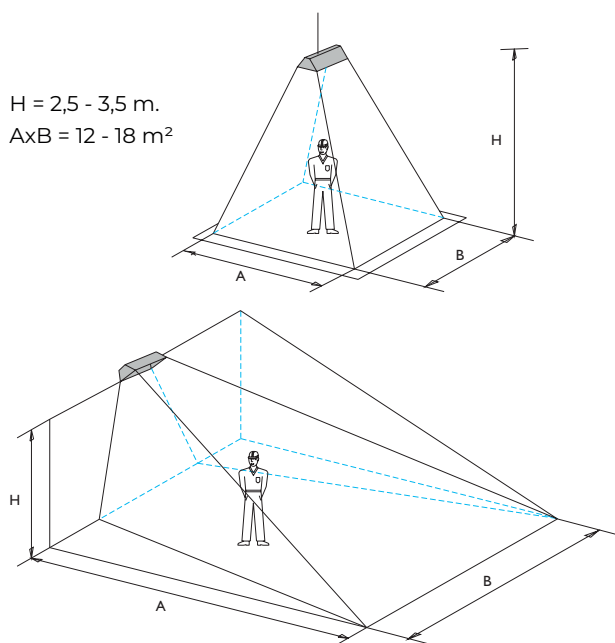

Dimensions

Infra ER 2600W		L	B	H
Avec commande à distance	mm	1390	160	85
Avec bouton on/off	mm	1510	160	50

Informations techniques

Infra ER 2600W	Tension (V)	Puissance (W)	Hertz (Hz)	Poids
Avec commande à distance	220-240 V AC	2600	50/60	8,5
Avec bouton on/off	220-240 V AC	2600	50/60	8,2

Montage / Suggestion de positionnement