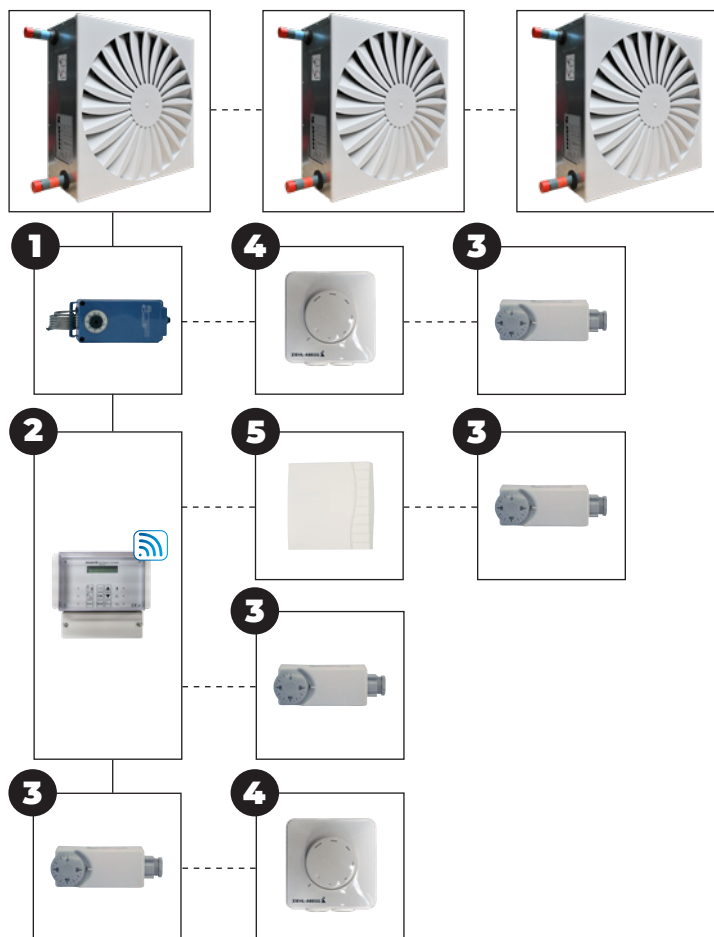

Réglages

Options de combinaison de commandes plusieurs

LDA Swirl	+	1				
LDA Swirl	+	1	+	4		
LDA Swirl	+	1	+	4	+	3
LDA Swirl	+	2				
LDA Swirl	+	2	+	5		
LDA Swirl	+	2	+	5	+	3
LDA Swirl	+	2	+	3		
LDA Swirl	+	3				
LDA Swirl	+	3	+	4		

Voir la liste de prix pour la description et les codes de commande des articles concernés