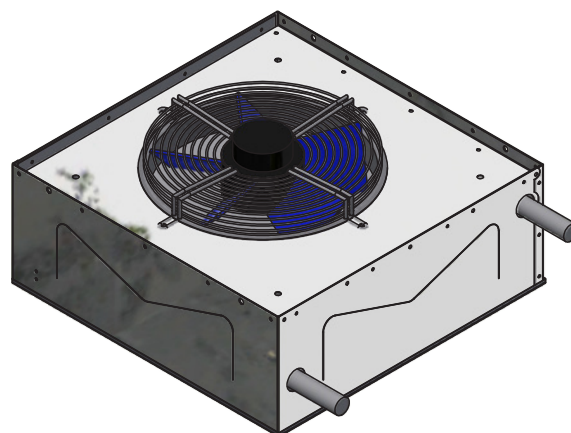

Remote connection possible with the PinTherm Connect!